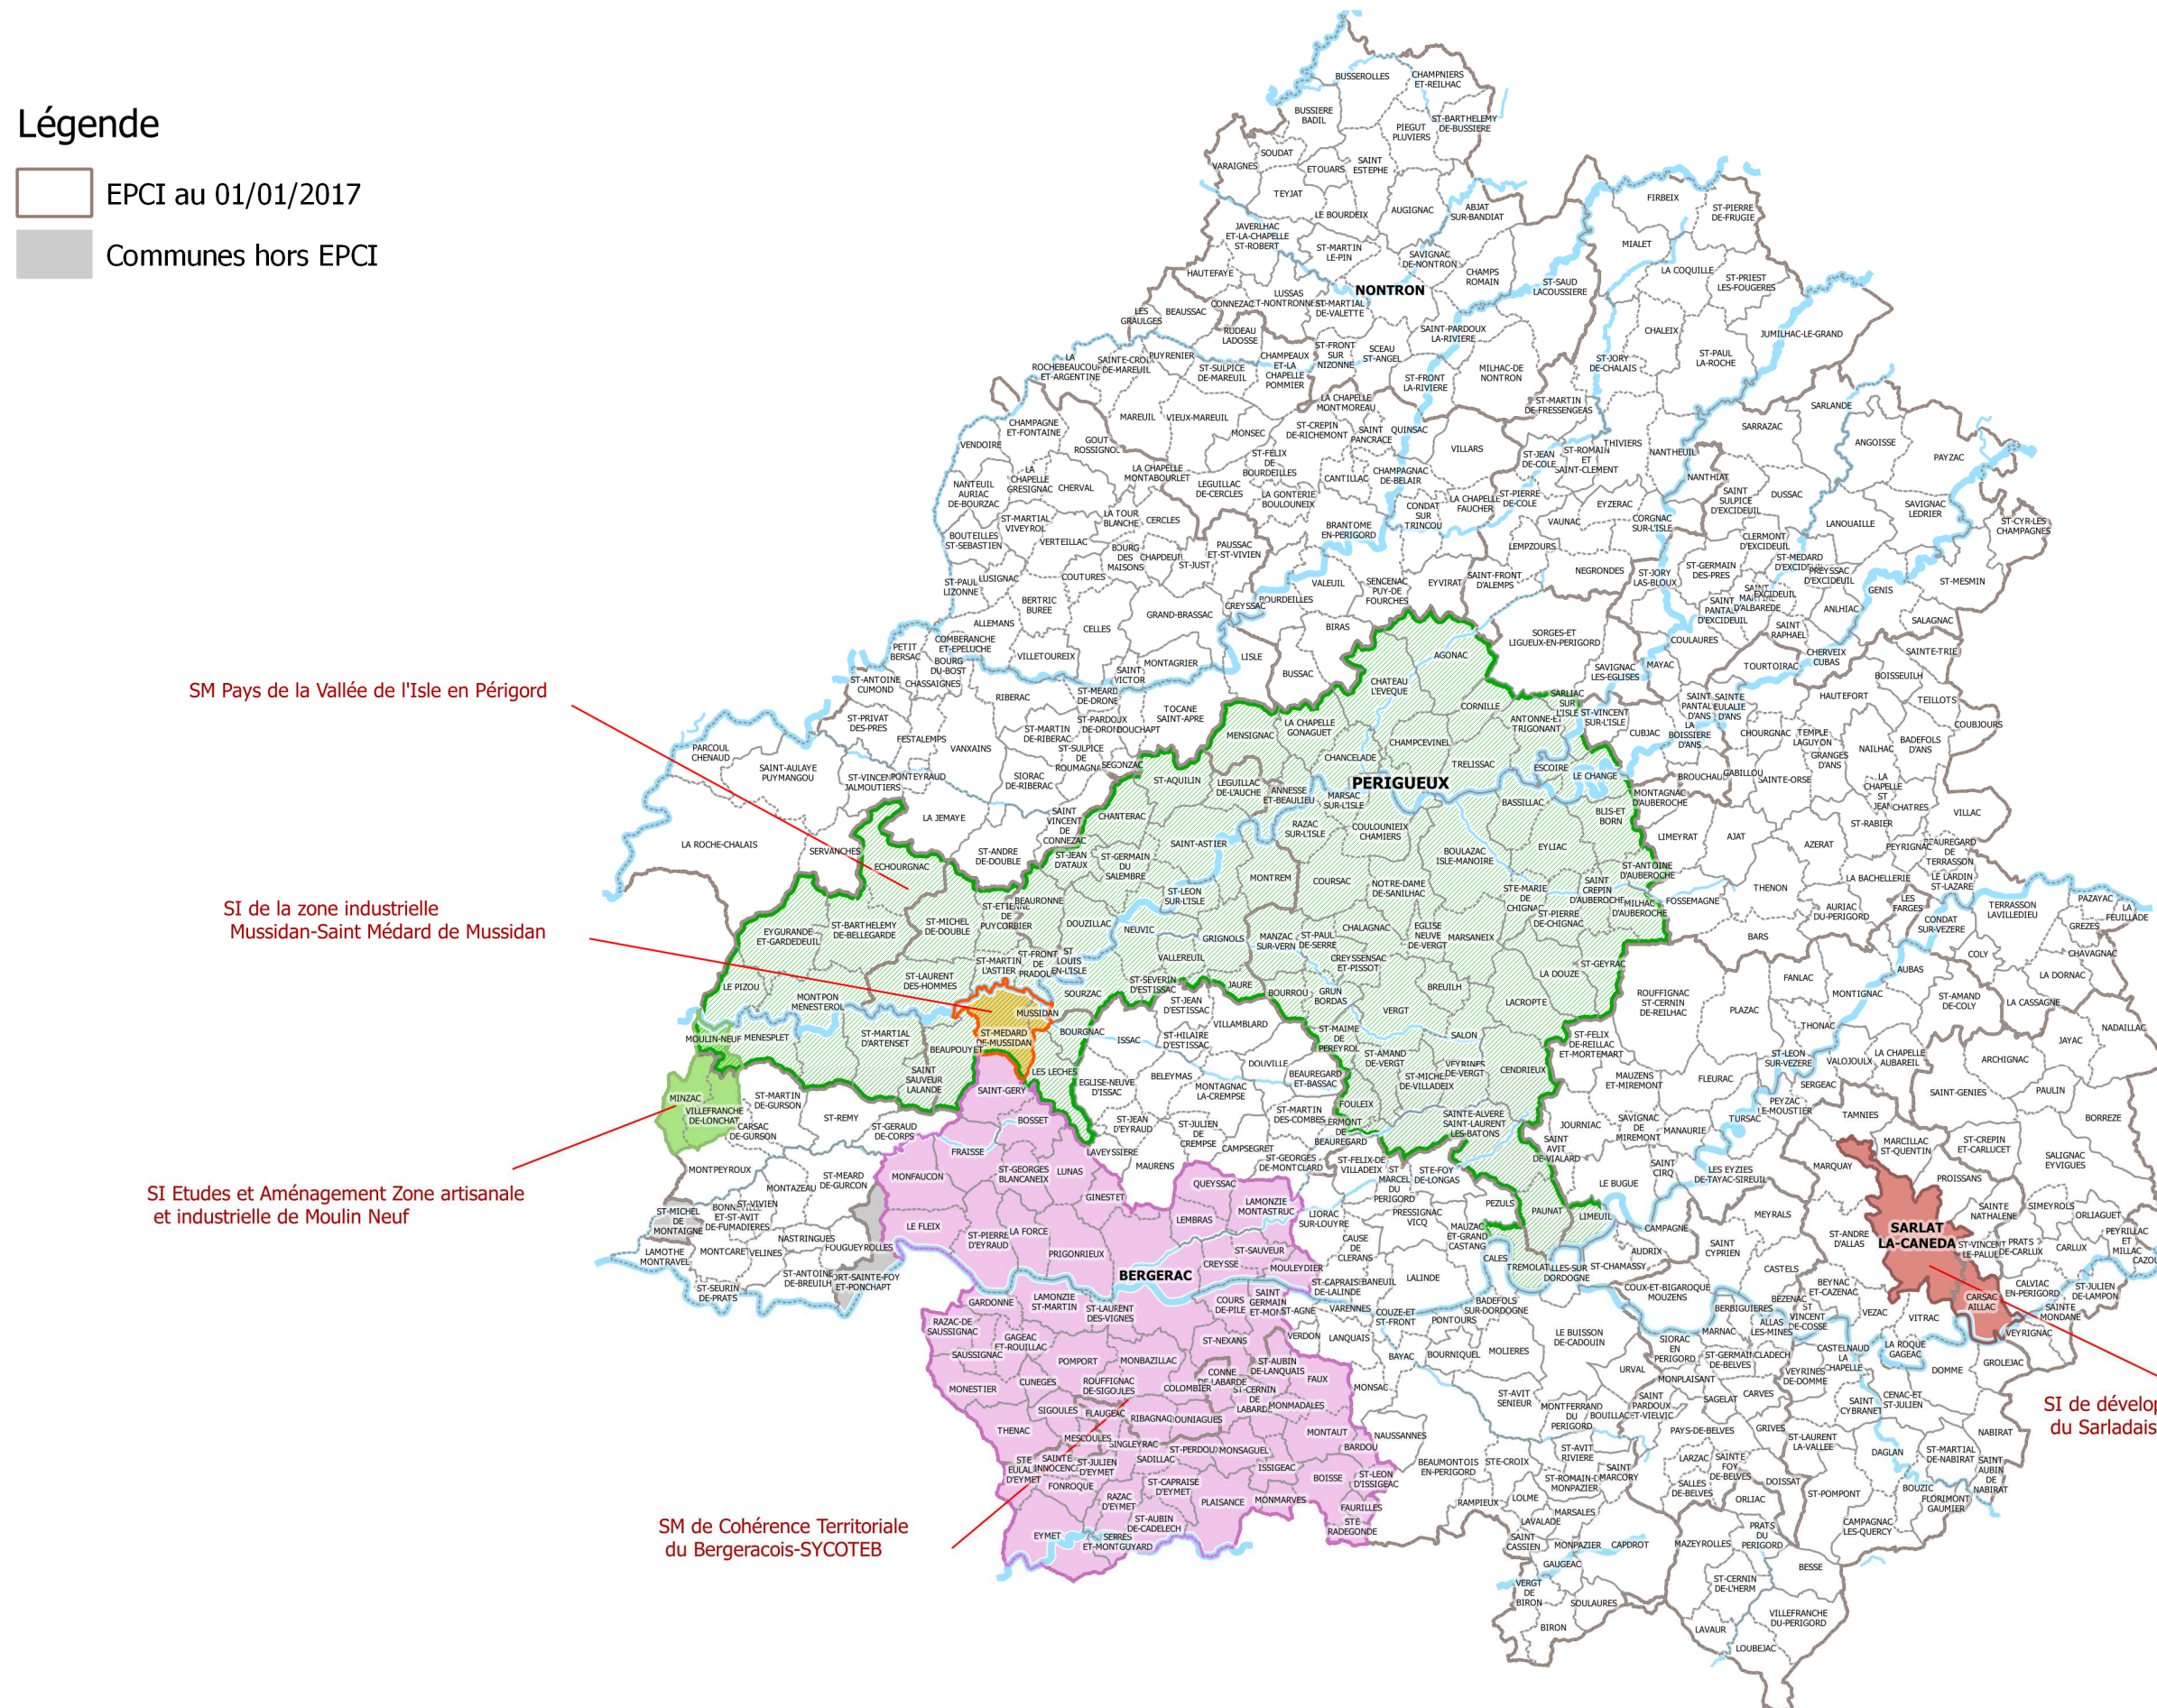

# Département de la Dordogne : Rationalisation des syndicats intervenant dans le domaine du développement économique au 1er Janvier 2017

## Légende

-  EPCI au 01/01/2017
-  Communes hors EPCI

SM Pays de la Vallée de l'Isle en Périgord

SI de la zone industrielle  
Mussidan-Saint Médard de Mussidan

SI Etudes et Aménagement Zone artisanale  
et industrielle de Moulin Neuf

SM de Cohérence Territoriale  
du Bergeracois-SYCOTEB

SI de développement économique  
du Sarladais (SIDES)

PREFET DE LA DORDOGNE  
Direction Départementale des Territoires  
Cité Administrative - 24 024 PERIGUEUX CEDEX